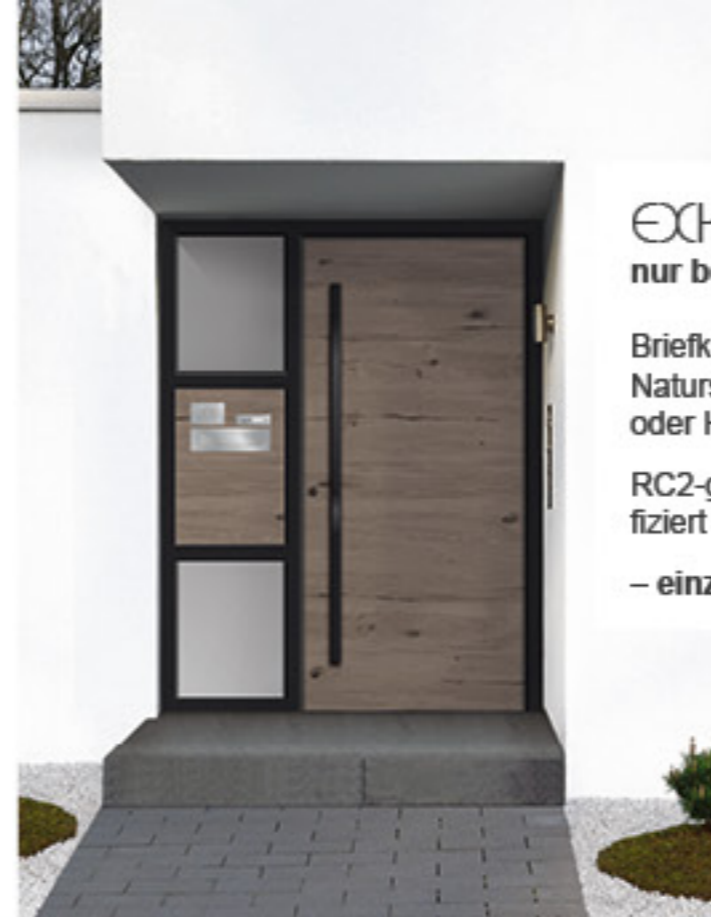

© BVELTOWA Creative - studio1002a.com

Modell
V PLAN

Seitenteil rechts 400 mm

Verglasung
ISO VSG Klar

Versco®Keramik
Rovere Vecchio

Versco®Standardfarbe
RAL 9004

Griff
V 666 G-1600
„Nero“

EXKLUSIV
nur bei Versco®