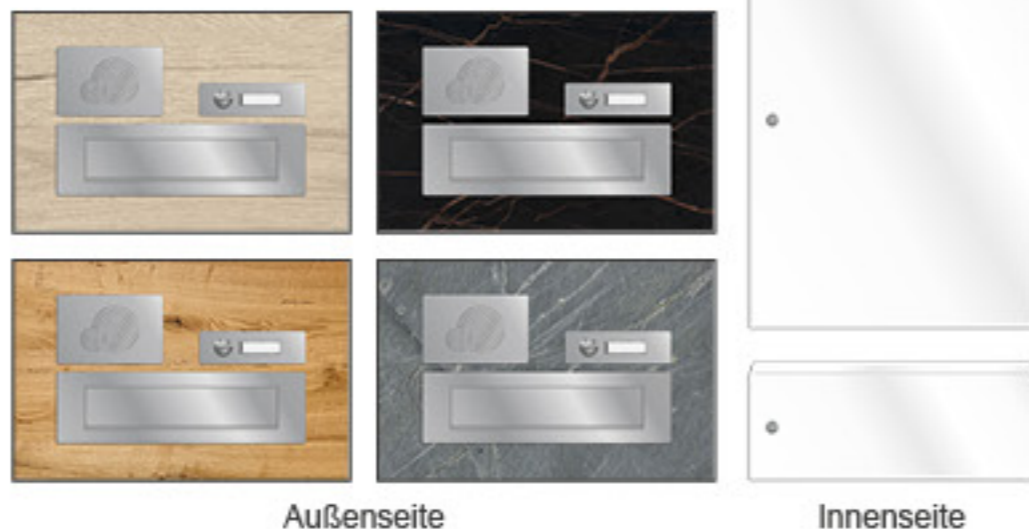

ZUBEHÖR

BRIEFKASTENANLAGE

Versco® „Premio“

EXKLUSIV nur bei Versco®

Versco® „Premio“ Briefkastenanlage für Haustürseitenteile

- Klingelanlage
- Sprechsieb
- Lichttaster
- Briefentnahmekästen
senkrecht / waagrecht
optional: wärmeisoliert