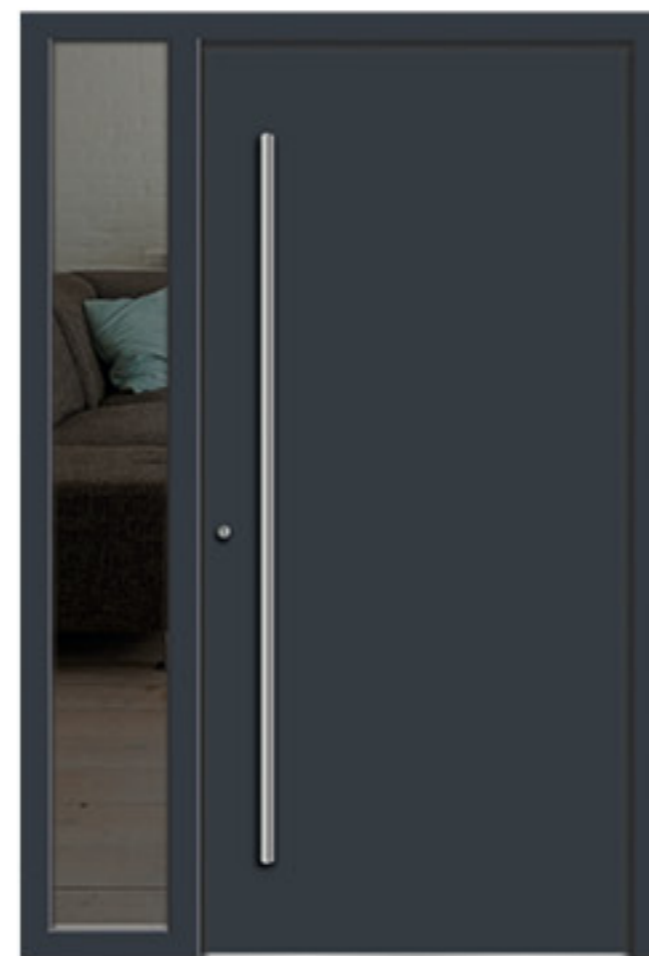

Jetzt und auch für später

Mit Versco® schon heute an die Zukunft denken. Dank der praktischen Wechselrahmen von Versco®Haustüren sparen Sie sich beim späteren Kauf einer neuen Versco®Haustür aufwendige Bauarbeiten. Tauschen Sie Ihre vorhandene Versco® Füllung einfach gegen eine neue.

vorher:
Versco®Aluminium RAL 7016