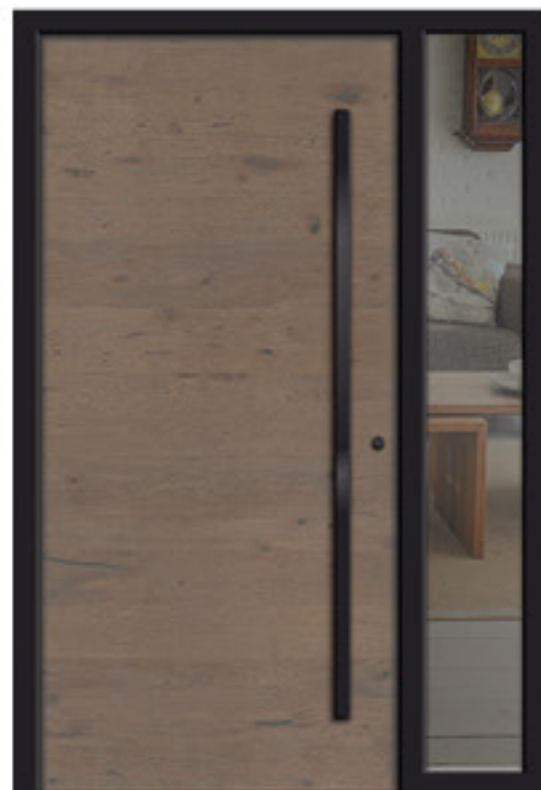

Versco®Standardfarbe
RAL 9004

Griff
V 666 G-1800
„Nero“

NATURPRODUKT
jedes Dekor ein Unikat

NEUHEIT

Holz mit Geschichte – liebevoll hand-
werklich verarbeitet mit einzigartigen
Details

ECHTHOLZ

Modell
V PLAN