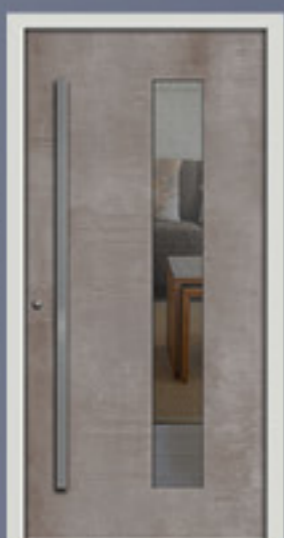

Modell
V200

Verglasung
ISO VSG Klar

Versco®Keramik
Metallico Patina

Versco®Standardfarbe
RAL 9002

Griff
V 666 G-1600