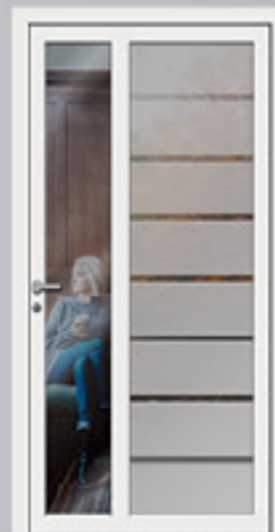

Innenansicht