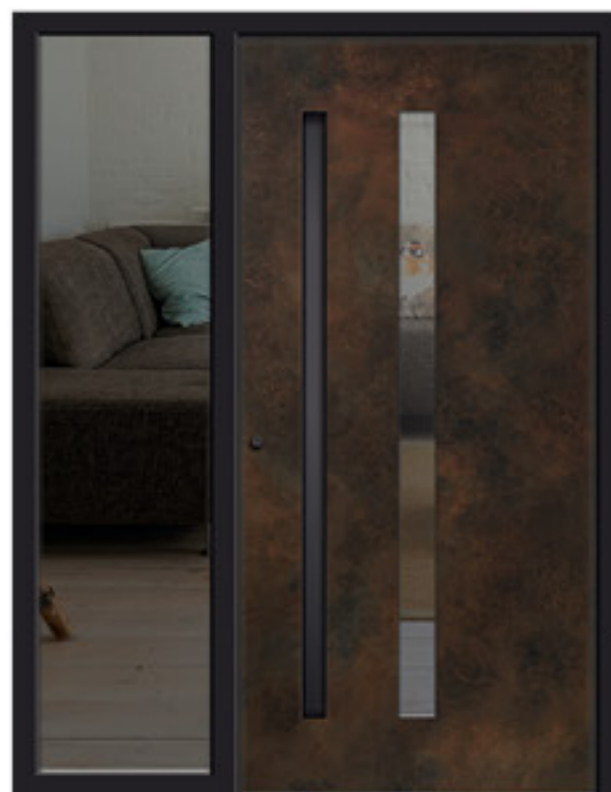

Modell
V100

Verglasung
ISO VSG Satinato

Versco®Keramik
Metallico Crema

Versco®Standardfarbe
RAL 7039

Griff
V 668 S-1600

Schutzleiste
Edelstahl

© nikkylotk - stock.adobe.com

Modell
V100

Seitenteil links 600 mm

Verglasung
ISO VSG Klar

Versco®Keramik
Metallico Fumo Marone

Versco®Standardfarbe
RAL 9004

Griffmulde
V 670 -1600
„Nero“

Modell
V100

Seitenteil rechts 600 mm

Verglasung
ISO VSG Motivglas M13

Versco®Keramik
Metallico Patina

Versco®Standardfarbe
RAL 7006

Griff
V 667 S-800

Modell
V Q3

Verglasung
ISO VSG Klar

Versco®Keramik
Metallico Brillante Nero

Versco®Standardfarbe
DB 703

Griff
V 667 S-1600

Modell
V PLAN

Versco®Keramik
Metallico Bianco

Versco®Standardfarbe
RAL 9002

Griff
V 666 S-800
„Nero“

Änderungen und Irrtümer vorbehalten. Abbildungen ähnlich.

Modell
V Q3

Verglasung
ISO VSG Satinato

Versco®Keramik
Metallico Corten

Versco®Standardfarbe
RAL 8014

Griff
V 666 S-1600

Modell
V200

Verglasung
ISO VSG Klar

Versco®Keramik
Metallico Marone

Versco®Standardfarbe
RAL 9004

Griff
V 666 G-1600
„Nero“

Modell
V100

Seitenteil links 400 mm

Verglasung
ISO VSG Klar

Versco®Keramik
Metallico Ferro

Versco®Standardfarbe
RAL 7016

Griff
V 667 S-1600