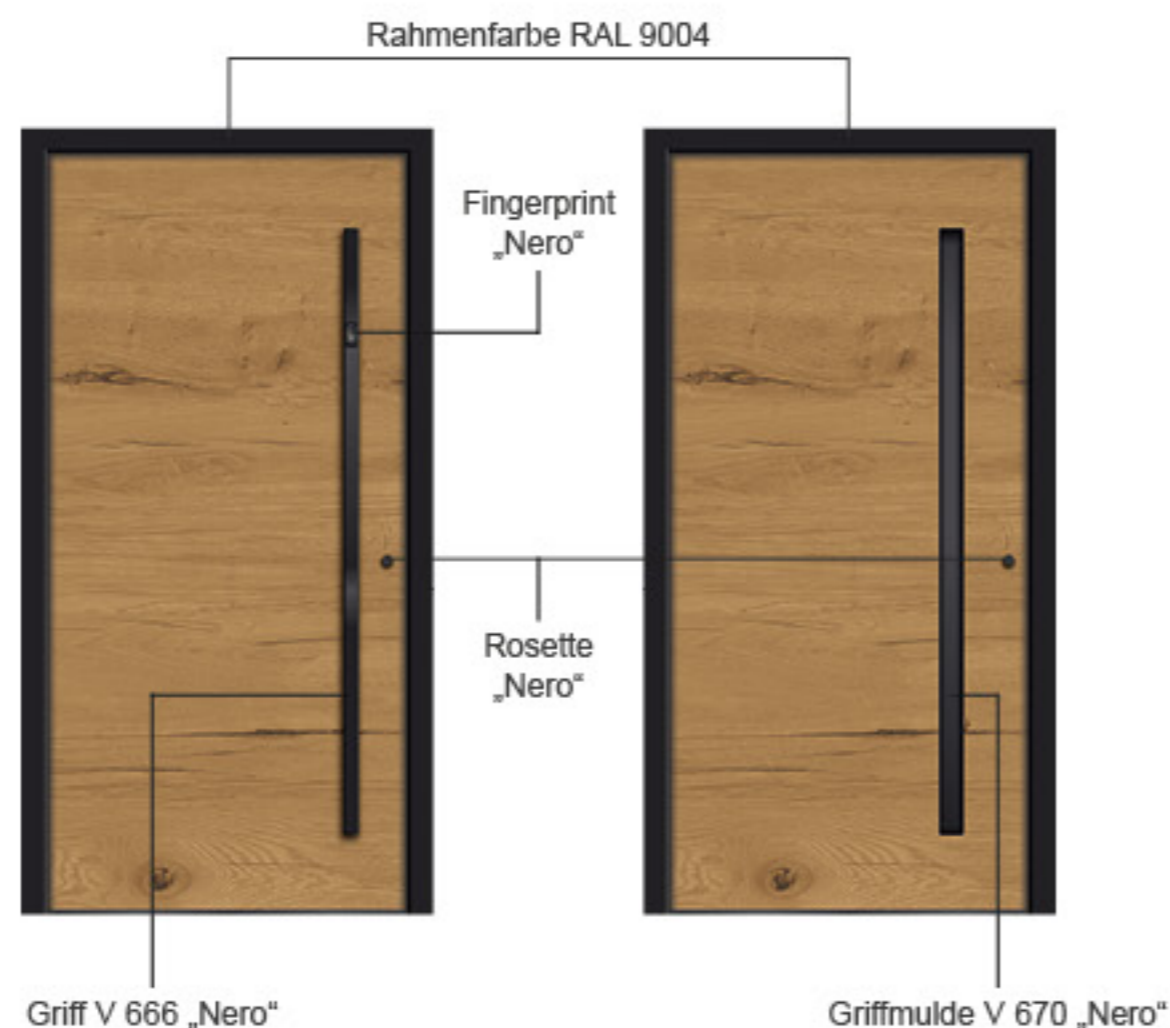

ZUBEHÖR

"EDIZIONE NERA"

Sonderedition in edlem Schwarz

Für eine besonders eindrucksvolle Optik bieten wir Ihnen ausgewählte Griffe in Schwarz an. Selbst Rosette, Trittleiste und Innendrücker kommen auf Wunsch ganz in Schwarz daher.

Modell V PLAN
Versco®Keramik Rovere Natura

Änderungen und Irrtümer vorbehalten. Abbildungen ähnlich.