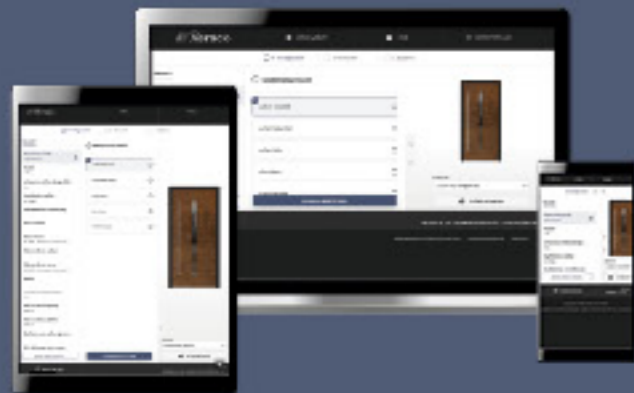

LICHT- AUSSCHNITTE

Gestalten Sie Ihre Versco® Haustür, z.B. mit den zahlreichen Dekoren und Lichtausschnitten.

Gestalten Sie mit unserem Versco® Türgestalter.
www.versco.de