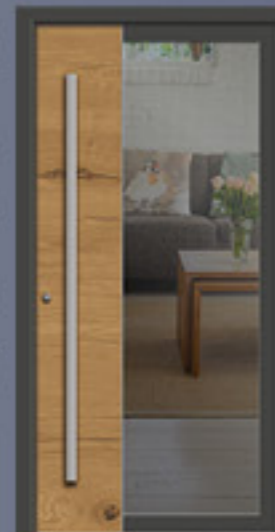

Modell
V LUMI
GLF

Applikation
Rovere Natura

Verglasung
ISO VSG Klar

Farbe
RAL 7022

Griff
V 667 S-1600