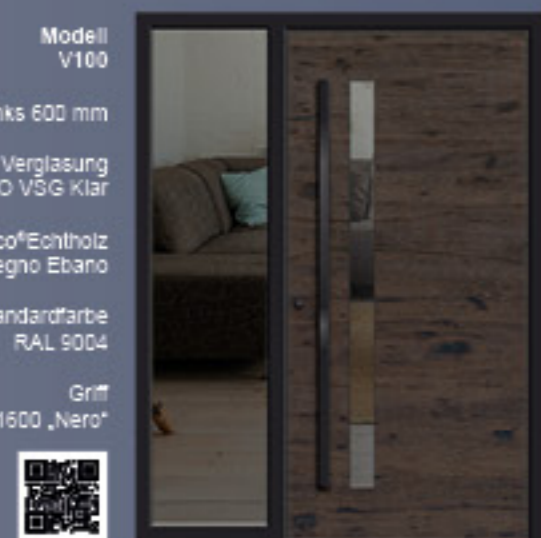

Änderungen und Irrtümer vorbehalten. Abbildungen ähnlich.

Modell
V PLAN

Versco®Echtholz
Legno Ebano

Versco®Standardfarbe
RAL 9004

Griff
V 670 -800
„Nero“

Modell
V100

Verglasung
ISO VSG Klar

Versco®Echtholz
Legno Ebano

Versco®Standardfarbe
RAL 9004

Griff
V 666 G-1600
„Nero“

Modell
V100

Seitenteil links 600 mm

Verglasung
ISO VSG Klar

Versco®Echtholz
Legno Ebano

Versco®Standardfarbe
RAL 9004

Griff
V 666 G-1600 „Nero“