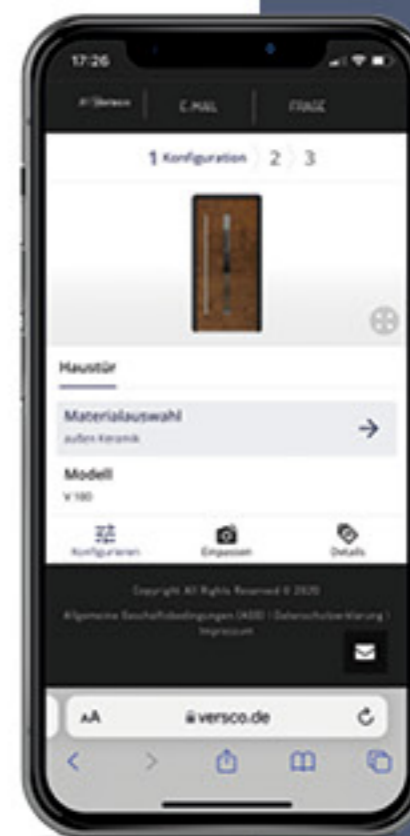

Versco-Haustürdesigner

- Kostenlos und unverbindlich
- Individuelle Gestaltung Deiner Tür
- Inklusive Eingangsvisualisierung

Jetzt Tür gestalten unter:
www.versco.de/tuergestalter