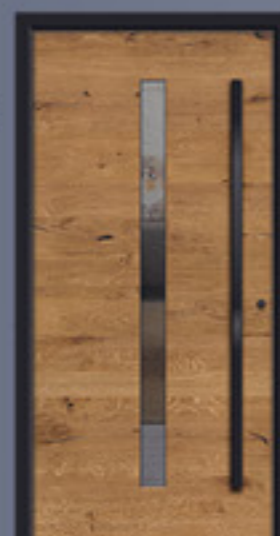

Verglasung
ISO VSG Klar

Versco®Echtholz
Legno Natura Olio

Versco®Standardfarbe
RAL 9004

Griff
V 666 G-1600 „Nero“

Modell
V100

Verglasung
ISO VSG Klar

Versco®Echtholz
Legno Natura Olio

Versco®Standardfarbe
RAL 9004