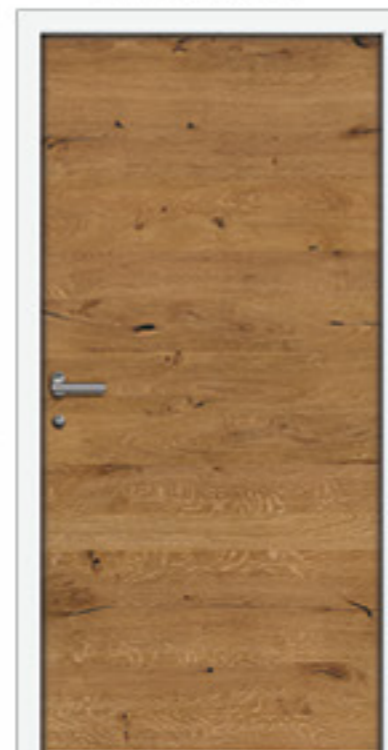

Innenansicht

Rahmen in Verkehrsweiß

Rahmen / Flügel außen

- 9 Versco® Standardfarben in Feinstruktur oder
- RAL-Farben nach Wahl (optional)

Dekor / Füllung innen und außen (bei BFLÜ)

- Versco®Keramik
- Versco®Naturstein
- Versco®Echtholz
- Versco®Aluminium

Versco®Standardfarben in feinstruktureller Oberfläche

Die attraktiven Farbtöne sind optimal auf alle Versco® Füllungen abgestimmt. Kombinieren Sie Ihre Wunsch-Dekore und Farben gemäß der Möglichkeiten innerhalb der einzelnen Serien und erschaffen Sie so Ihre ganz eigene Optik.

DB 703 Feinstruktur (Eisenglimmer)

RAL 7039 Feinstruktur (Quarzgrau)

RAL 7022 Feinstruktur (Umbragrau)

RAL 7006 Feinstruktur (Beigegrau)

RAL 8014 Feinstruktur (Sepiabraun)

RAL 9004 Feinstruktur (Signalschwarz)

RAL 7016 Feinstruktur (Anthrazitgrau)

RAL 9016 Feinstruktur (Verkehrsweiß)

Versco® Bianco Weiß Feinstruktur