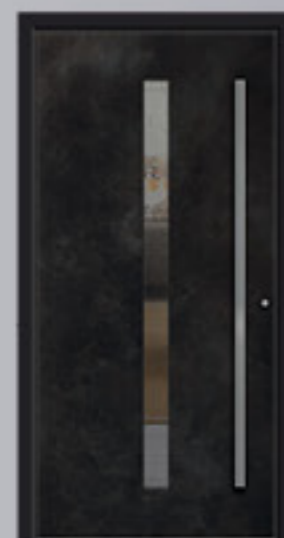

Modell
V100

Verglasung
ISO VSG Klar

Versco®Keramik
Metallico Fumo Nero

Versco®Standardfarbe
RAL 9004

Griff
V 666 G-1600