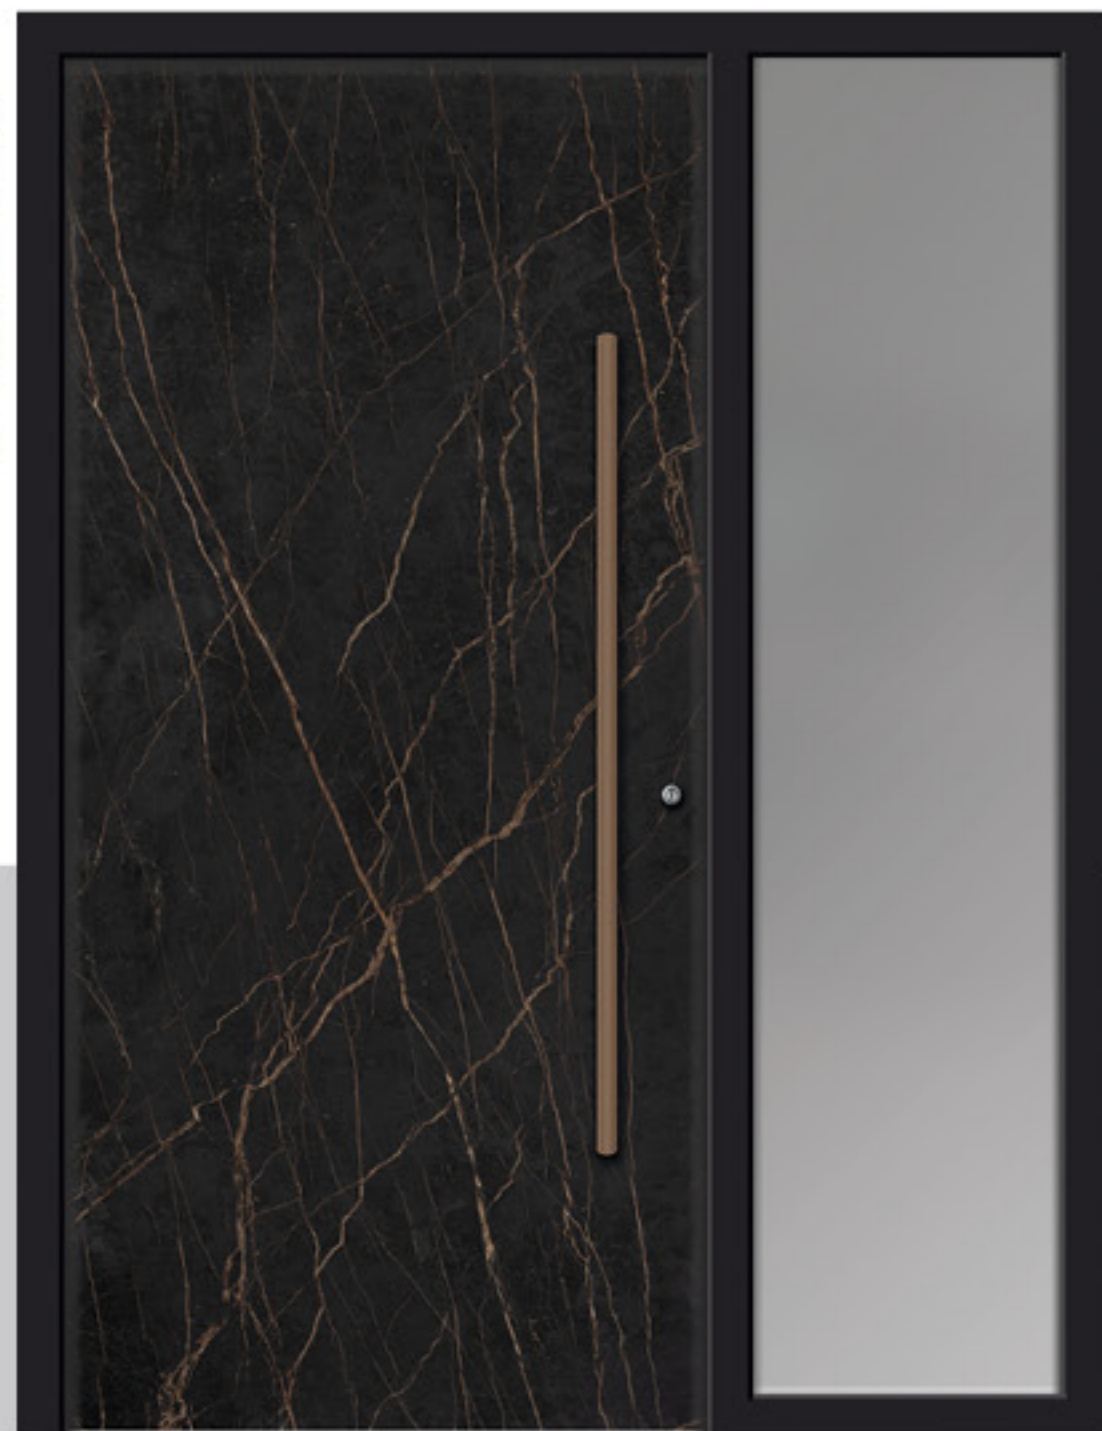

Modell
V PLAN

Seitenteil links 600 mm

Versco®Keramik
Dekton® Laurent

Versco®Standardfarbe
RAL 9004

Griff
V 768 S-1200

V 768
rund

neuer massiver Bronze-Griff,
naturbelassen und gewachst

Änderungen und Irrtümer vorbehalten. Abbildungen ähnlich.