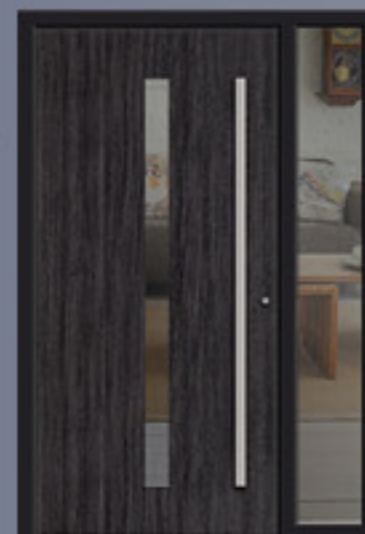

Modell
V100

Seitenteil rechts 400 mm

Verglasung
ISO VSG Klar

Versco®Keramik
Ceramica Ardesia

Versco®Standardfarbe
RAL 9004

Griff
V 667 S-1600

Änderungen und Irrtümer vorbehalten. Abbildungen ähnlich.

Modell
V100