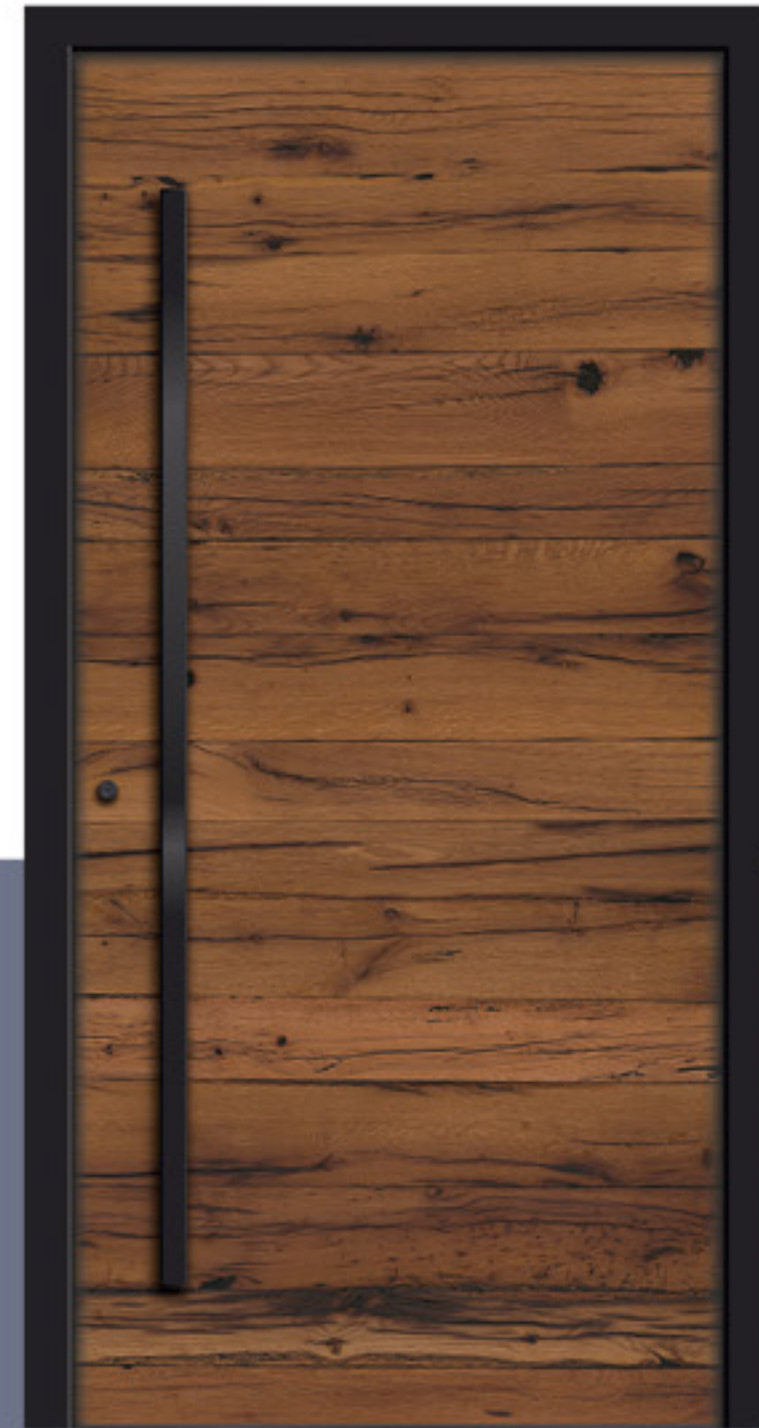

Versco®Standardfarbe
RAL 9004

Griff
V 666 G-1800
„Nero“

NATURPRODUKT
jedes Dekor ein Unikat

NEUHEIT

Holz mit Geschichte – liebevoll hand-
werklich verarbeitet mit einzigartigen
Details

ECHTHOLZ

Modell
V PLAN