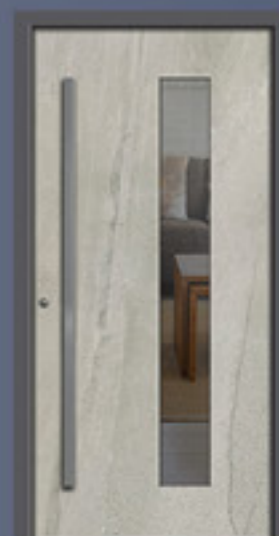

Modell
V200

Verglasung
ISO VSG Klar

Versco®Keramik
Ceramica Marmor

Versco®Standardfarbe
DB 703

Griff
V 666 G-1600