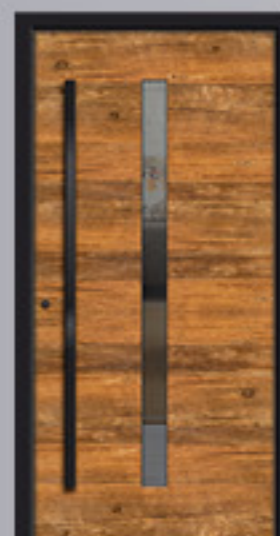

Versco®Standardfarbe
RAL 9004

Griff
V 666 G-1600
„Nero“

Modell
V100

Verglasung
ISO VSG Klar

Versco®Echtholz
Legno Conte

Versco®Standardfarbe
RAL 9004

Griff
V 666 G-1600
„Nero“

Modell
V100