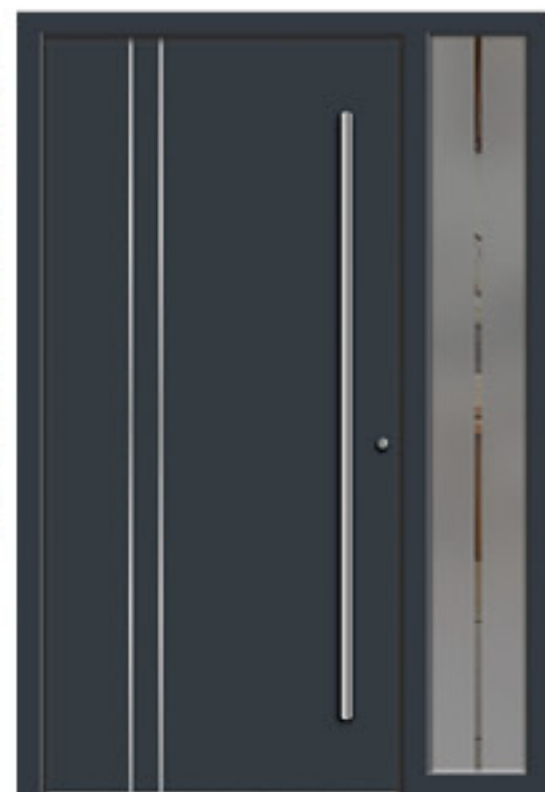

Modell
V PLAN

Seitenteil rechts 400 mm

Applikation
Edelstahl V-APP 9

Verglasung
ISO VSG Motivglas M21

Versco®Aluminium
RAL 7016

Versco®Standardfarbe
RAL 7016

Griff
V 668 S-1600