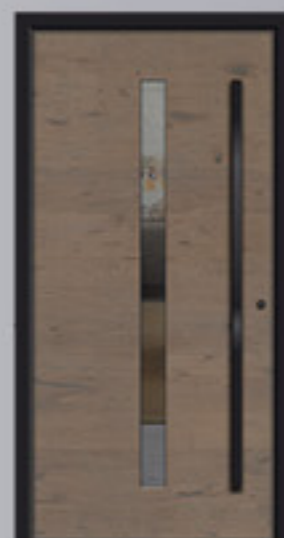

www.versco.de/galerie

Modell
V PLAN

Seitenteil links 600 mm

Verglasung
ISO VSG Klar

Versco®Echtholz
Legno Patinato

Versco®Standardfarbe
RAL 8014

Griff
V 768 S-1200

Modell
V 100