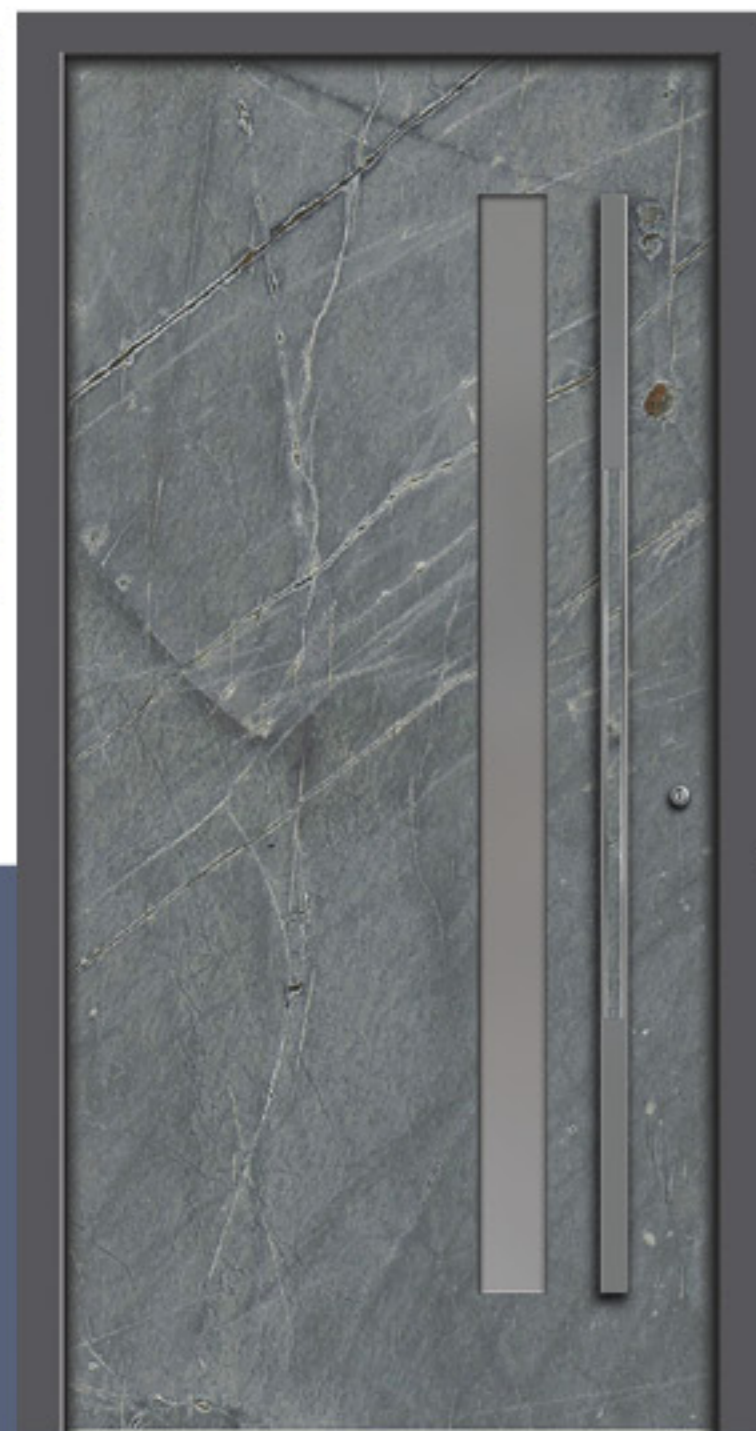

Versco®Keramik
Metallico Corten

Versco®Standardfarbe
RAL 8014

Griff
V 669 G-1600
Metallico Corten

Anderungen und Irrtümer vorbehalten. Abbildungen schriftlich.

© gifhinter - stock.adobe.com

Metallico

Modell
V100