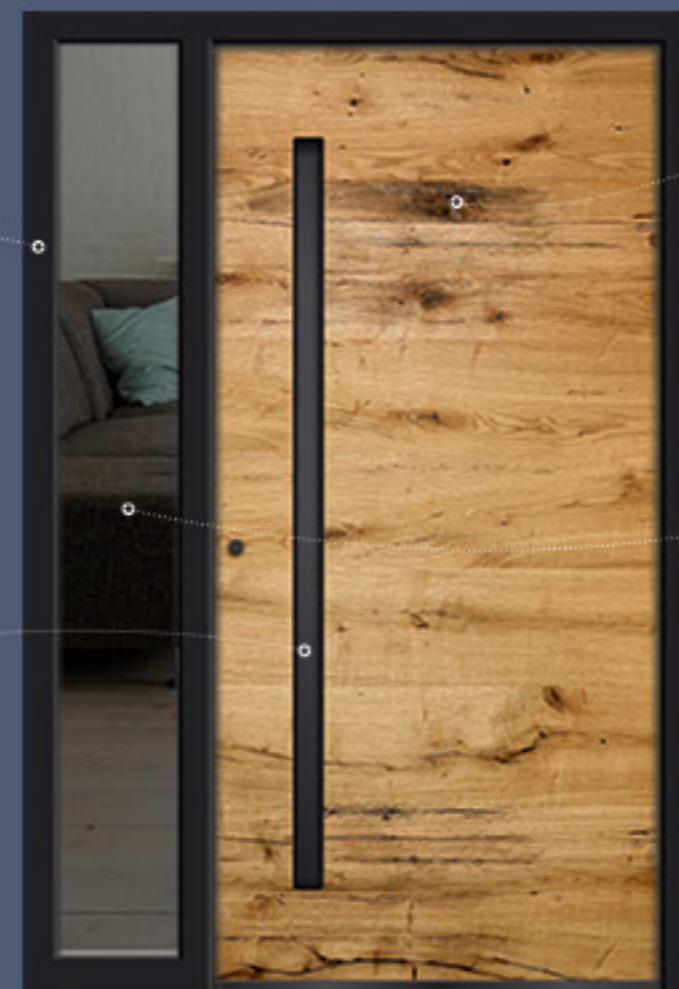

Lichtausschnitte

Mit oder ohne Lichtausschnitt? Aus 13 Varianten suchst Du Deinen Favoriten aus – Du hast die Wahl.

Rahmenfarbe

Wähle aus 9 Standardfarben oder lass die Rahmenfarbe passend zum Rest individualisieren!

Außengriff

Stoßgriff oder Griffmulde? Mit oder ohne Fingerprint? Beim Außengriff hast Du 34 verschiedene Möglichkeiten.

Material & Dekor

Ob Keramik, Holz, Stein oder Aluminium – Dir stehen mehr als 50 Dekore aus einzigartigen Materialien zur Verfügung.