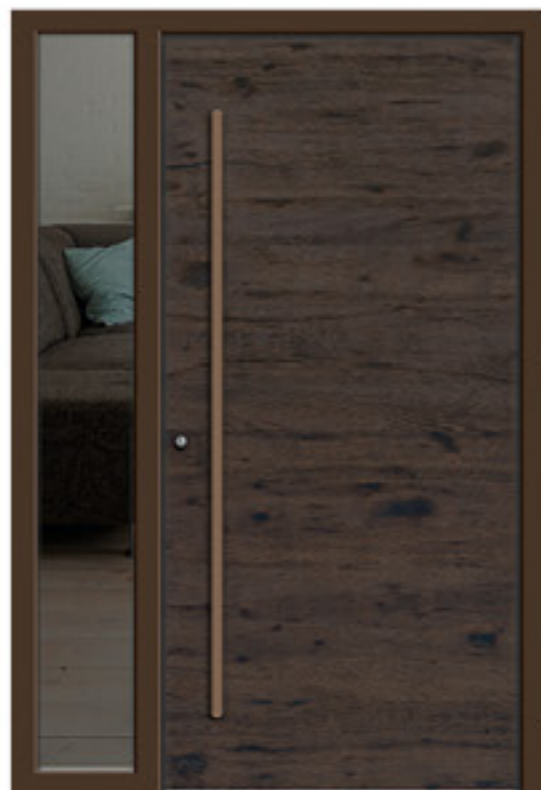

Seitenteil rechts 400 mm

Verglasung
ISO VSG Klar

Versco®Echtholz
Legno Patinato

Versco®Standardfarbe
RAL 9004

Griff
V 666 G-1600
„Nero“

Modell
V PLAN

Seitenteil links 400 mm

Verglasung
ISO VSG Klar