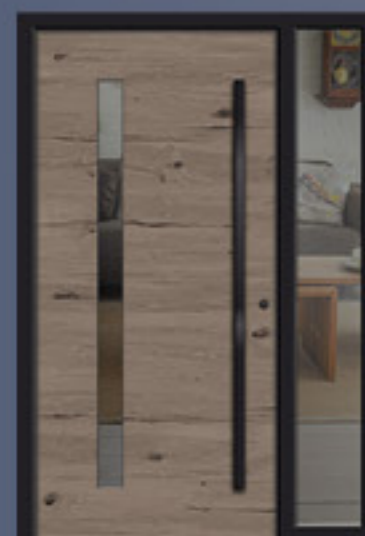

Versco®Standardfarbe
RAL 9004

Griff
V 666 S-800 quer
„Nero“

Modell
V200

Seitenteil links 600 mm

Verglasung
ISO VSG Satinato

Versco®Keramik
Rovere Scuro

Versco®Standardfarbe
RAL 9004

Griff
V 666 G-1600
„Nero“