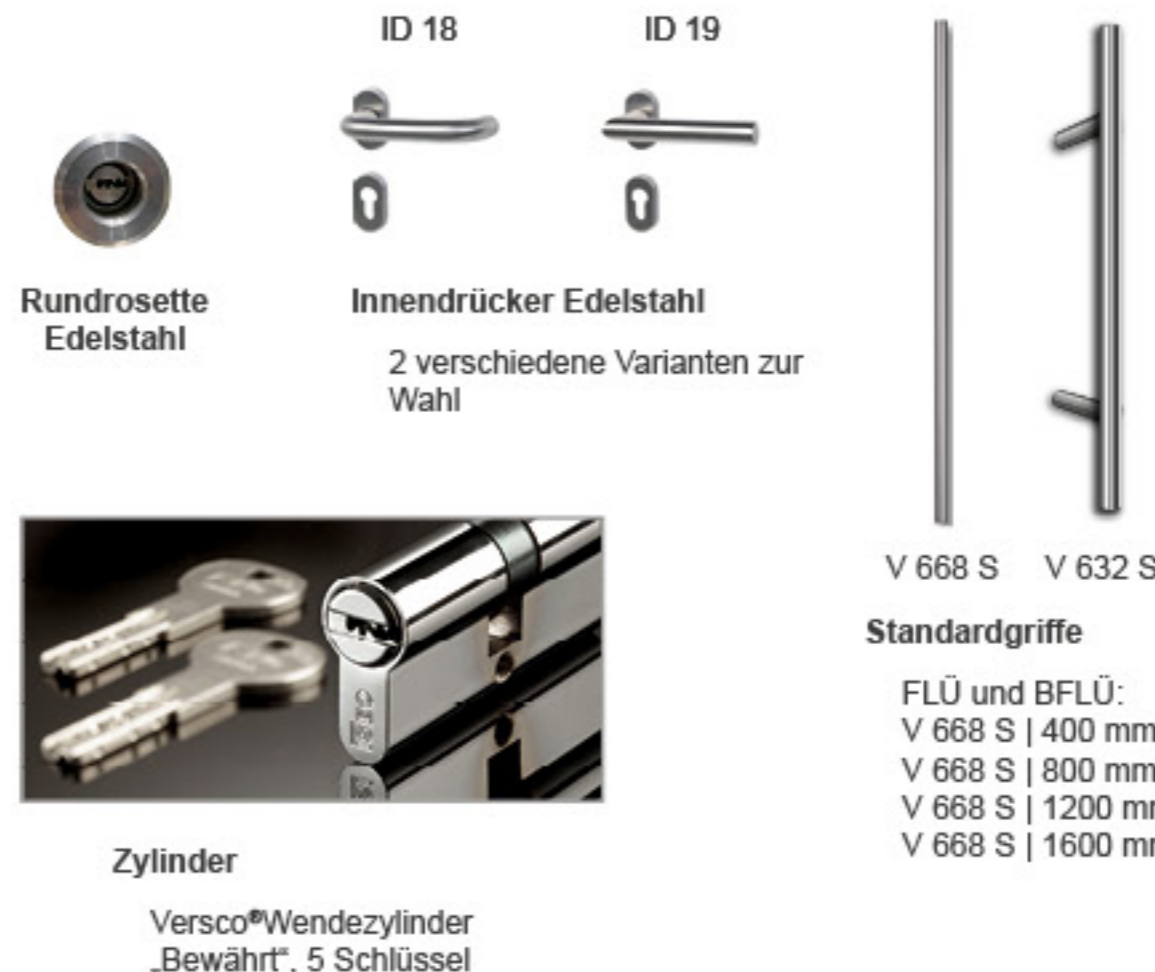

Schlosspaket 1

mechanische Verriegelung

Rundrosette
Edelstahl

ID 18

ID 19

Innendrücker Edelstahl

2 verschiedene Varianten zur Wahl

V 668 S V 632 S

Standardgriffe

FLÜ und BFLÜ:

V 668 S | 400 mm
V 668 S | 800 mm
V 668 S | 1200 mm
V 668 S | 1600 mm

nur GLF:

V 632 S | 400 mm
V 632 S | 800 mm
V 632 S | 1200 mm
V 632 S | 1600 mm

Zylinder

Versco®Wendezylinder „Bewährt“, 5 Schlüssel